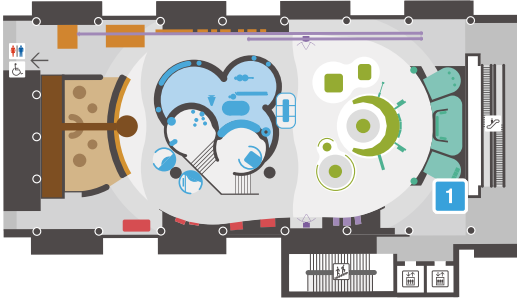

여기서 앱을 다운로드
받으실 수 있습니다.

전시 마크를 스캔하세요

전시 마크가 표시된 곳은 뒷면 층별안내 내용을 참조 바랍니다.

오디오 가이드가 자동으로 시작됩니다

* 전시 마크를 스캔하거나 오디오 가이드를 들을
때 주변의 다른 방문객을 방해하지 않도록 주의
부탁드립니다.

오디오 가이드는 아래 전시에서 이용 가능합니다

2층

1 층 정보

1

3층

1 층 정보

- 2 산업용 로봇
- 3 "부품, 제품을 만들다"의 전시품
- 4 우리 주변의 전자 기기
- 5 벨트 도르래
- 6 재봉틀
- 7 지렛대
- 8 기어
- 9 크레인
- 10 열차
- 11 토네이도 랩
- 12 제조업의 도시 파노라마

4층

1 층 정보

- 2 종파 및 횡파 운동
- 3 틱손의 고리
- 4 문자 인코딩
- 5 주황색 빛의 신비
- 6 전자기파
- 7 정상파
- 8 곡선
- 9 포물면 반사
- 10 가속도와 거리
- 11 단위