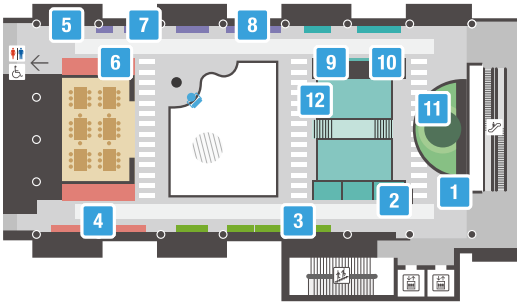

여기서 앱을 다운로드
받으실 수 있습니다.

전시 마크를 스캔하세요

전시 마크가 표시된 곳은 뒷면 층별안내 내용을 참조 바랍니다.

오디오 가이드가 자동으로 시작됩니다

* 전시 마크를 스캔하거나 오디오 가이드를 들을
때 주변의 다른 방문객을 방해하지 않도록 주의
부탁드립니다.

오디오 가이드는 아래 전시에서 이용 가능합니다

2층

1 층 정보

1

3층

1 층 정보

- 2 산업용 로봇
- 3 "부품, 제품을 만들다"의 전시품
- 4 우리 주변의 전자 기기
- 5 벨트 도르래
- 6 재봉틀
- 7 지렛대
- 8 기어
- 9 크레인
- 10 열차
- 11 토네이도 랩
- 12 제조업의 도시 파노라마

4층

1 층 정보

- 2 종파 및 횡파 운동
- 3 틱손의 고리
- 4 문자 인코딩
- 5 주황색 빛의 신비
- 6 전자기파
- 7 정상파
- 8 곡선
- 9 포물면 반사
- 10 가속도와 거리
- 11 단위