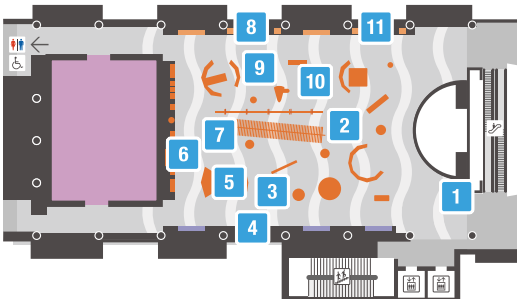

여기서 앱을 다운로드
받으실 수 있습니다.

전시 마크를 스캔하세요

전시 마크가 표시된 곳은 뒷면 층별안내 내용을 참조 바랍니다.

오디오 가이드가 자동으로 시작됩니다

* 전시 마크를 스캔하거나 오디오 가이드를 들을
때 주변의 다른 방문객을 방해하지 않도록 주의
부탁드립니다.

오디오 가이드는 아래 전시에서 이용 가능합니다

2층

1 층 정보

1

3층

1 층 정보

- 2 산업용 로봇
- 3 "부품, 제품을 만들다"의 전시품
- 4 우리 주변의 전자 기기
- 5 벨트 도르래
- 6 재봉틀
- 7 지렛대
- 8 기어
- 9 크레인
- 10 열차
- 11 토네이도 랩
- 12 제조업의 도시 파노라마

4층

1 층 정보

- 2 종파 및 횡파 운동
- 3 틱손의 고리
- 4 문자 인코딩
- 5 주황색 빛의 신비
- 6 전자기파
- 7 정상파
- 8 곡선
- 9 포물면 반사
- 10 가속도와 거리
- 11 단위