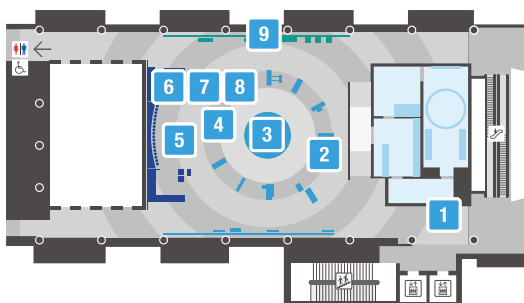

5층

- 1 층 정보
- 2 무게 비교
- 3 우리 생활필수품에서 발견되는 재료
- 4 맛과 향
- 5 원소 주기율표
- 6 불꽃 반응
- 7 미시 세계를 향해
- 8 열이나 빛에 의한 색 변화
- 9 에너지

천문관

- 10 층 정보

6층

- 1 층 정보