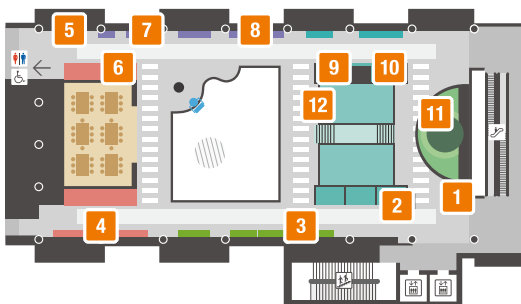

请扫描QR码并下
载应用软件。

扫描展览标记

关于标有展览标记的场所，请确认背面的楼层图。

语音导览将会自动开始

*扫描展览标记或倾听语音导览时，
请注意不要打扰周围的其他参观者。

以下的展览项目，可利用语音导览

2楼

- 1 楼层信息

3楼

- 1 楼层信息
- 2 工业机器人
- 3 制作零件和产品的展品
- 4 我们生活中的电子设备
- 5 皮带轮
- 6 缝纫机
- 7 杠杆
- 8 齿轮
- 9 起重机
- 10 列车
- 11 龙卷风实验室
- 12 工业城市全景

4楼

- 1 楼层信息
- 2 纵波和横波
- 3 汤姆逊跳环
- 4 字符编码
- 5 橙色光的奇迹
- 6 电磁波
- 7 固定波
- 8 曲线
- 9 抛物面反射
- 10 加速与距离
- 11 单位