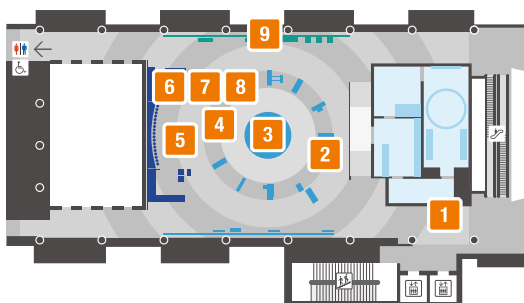

3楼

- 1 楼层信息
- 2 工业机器人
- 3 制作零件和产品的展品
- 4 我们生活中的电子设备
- 5 皮带轮
- 6 缝纫机
- 7 杠杆
- 8 齿轮
- 9 起重机
- 10 列车
- 11 龙卷风实验室
- 12 工业城市全景

4楼

- 1 楼层信息
- 2 纵波和横波
- 3 汤姆逊跳环
- 4 字符编码
- 5 橙色光的奇迹
- 6 电磁波
- 7 固定波
- 8 曲线
- 9 抛物面反射
- 10 加速与距离
- 11 单位

5楼

- 1 楼层信息
- 2 重量比较
- 3 日常必需品中的材料
- 4 味道与香味
- 5 元素周期表
- 6 焰色反应
- 7 走进微观世界
- 8 热或光引起的颜色变化
- 9 能源

天文馆

- 10 楼层信息

6楼

- 1 楼层信息

为什么称为“Brother Earth”? Brother Earth是天象仪的名称,
我们衷心希望担负着未来的孩子们能够加深对宇宙的兴趣和理解,
培养他们守护美丽全球环境的心灵。Brother集团今后也将基于环境口号“Brother Earth”,
为构筑可持续发展的社会,努力承担自己的社会职责。