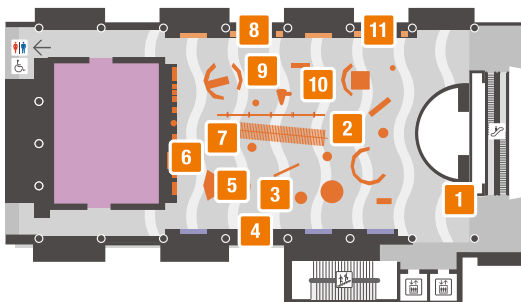

请扫描QR码并下
载应用软件。

扫描展览标记

关于标有展览标记的场所，请确认背面的楼层图。

语音导览将会自动开始

*扫描展览标记或倾听语音导览时，
请注意不要打扰周围的其他参观者。

以下的展览项目，可利用语音导览

2楼

- 1 楼层信息

3楼

- 1 楼层信息
- 2 工业机器人
- 3 制作零件和产品的展品
- 4 我们生活中的电子设备
- 5 皮带轮
- 6 缝纫机
- 7 杠杆
- 8 齿轮
- 9 起重机
- 10 列车
- 11 龙卷风实验室
- 12 工业城市全景

4楼

- 1 楼层信息
- 2 纵波和横波
- 3 汤姆逊跳环
- 4 字符编码
- 5 橙色光的奇迹
- 6 电磁波
- 7 固定波
- 8 曲线
- 9 抛物面反射
- 10 加速与距离
- 11 单位