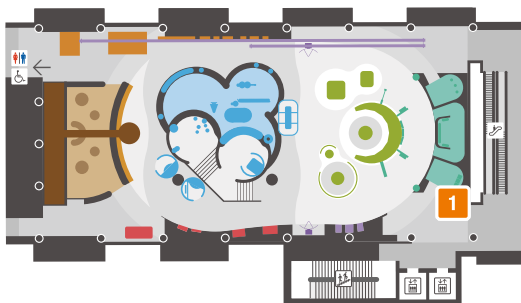

请扫描QR码并下
载应用软件。

扫描展览标记

关于标有展览标记的场所，请确认背面的楼层图。

语音导览将会自动开始

*扫描展览标记或倾听语音导览时，
请注意不要打扰周围的其他参观者。

以下的展览项目，可利用语音导览

2楼

- 1 楼层信息

3楼

- 1 楼层信息
- 2 工业机器人
- 3 制作零件和产品的展品
- 4 我们生活中的电子设备
- 5 皮带轮
- 6 缝纫机
- 7 杠杆
- 8 齿轮
- 9 起重机
- 10 列车
- 11 龙卷风实验室
- 12 工业城市全景

4楼

- 1 楼层信息
- 2 纵波和横波
- 3 汤姆逊跳环
- 4 字符编码
- 5 橙色光的奇迹
- 6 电磁波
- 7 固定波
- 8 曲线
- 9 抛物面反射
- 10 加速与距离
- 11 单位

5楼

- 1 楼层信息
- 2 重量比较
- 3 日常必需品中的材料
- 4 味道与香味
- 5 元素周期表
- 6 焰色反应
- 7 走进微观世界
- 8 热或光引起的颜色变化
- 9 能源

天文馆

- 10 楼层信息

6楼

- 1 楼层信息

为什么称为“Brother Earth”? Brother Earth是天象仪的名称,
我们衷心希望担负着未来的孩子们能够加深对宇宙的兴趣和理解,
培养他们守护美丽全球环境的心灵。Brother集团今后也将基于环境口号“Brother Earth”,
为构筑可持续发展的社会,努力承担自己的社会职责。