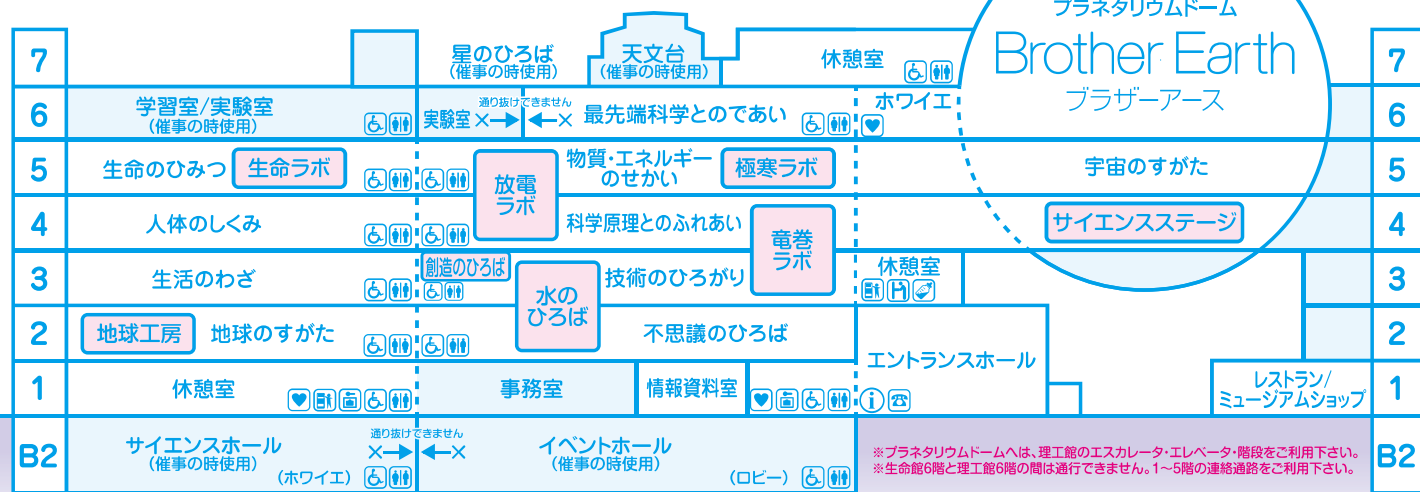

NAGOYA CITY SCIENCE MUSEUM

科学館マスコットキャラクター
アサラ
ナ・アストロ(宇宙)
ホ・サイエンス(科学)
シ・ライフ(生命)

マブサウルス(生命館2階)

都市パノラマ(理工館3階)

プラネタリウムドーム
ギネス認定書

エントランスにて展示中

さあ、体感してみよう! 不思議と驚きの連続!!
みたことのない科学の世界がここにあります。

■実演実験

〈土・日・祝日及び8/11(火)~14(金)〉

科学館には心をゆさぶる夢がいっぱい!!

場所	開始時間	参加方法
極寒ラボ (理工館5階) 定員各回20名	10:00 10:30 11:00 11:30	9:30から配布します
	13:00 13:30 14:00 14:30	12:30から配布します
	15:00 15:30 16:00 16:30	14:30から配布します
	実演中は入退場できません	【配布場所】極寒ラボ横
放電ラボ (理工館4階) 定員各回60名	10:00 11:00 12:00	9:30から配布します
	13:30 14:30	13:00から配布します
	15:30 16:30	15:00から配布します
	実演中は入退場できません	【配布場所】4階サイエンスステージ北側通路
サイエンスステージ (天文館4階) (20分~30分間)	11:00 13:00 14:00 15:00 16:00	ご自由にお集まり下さい
竜巻ラボ(理工館3階) (約15分間)	10:30 11:30 14:30 15:30	
都市パノラマ(理工館3階) (約10分間)	11:00 12:00 14:00 15:00	
生命ラボ(生命館5階) (約20分間)	11:00 15:00	