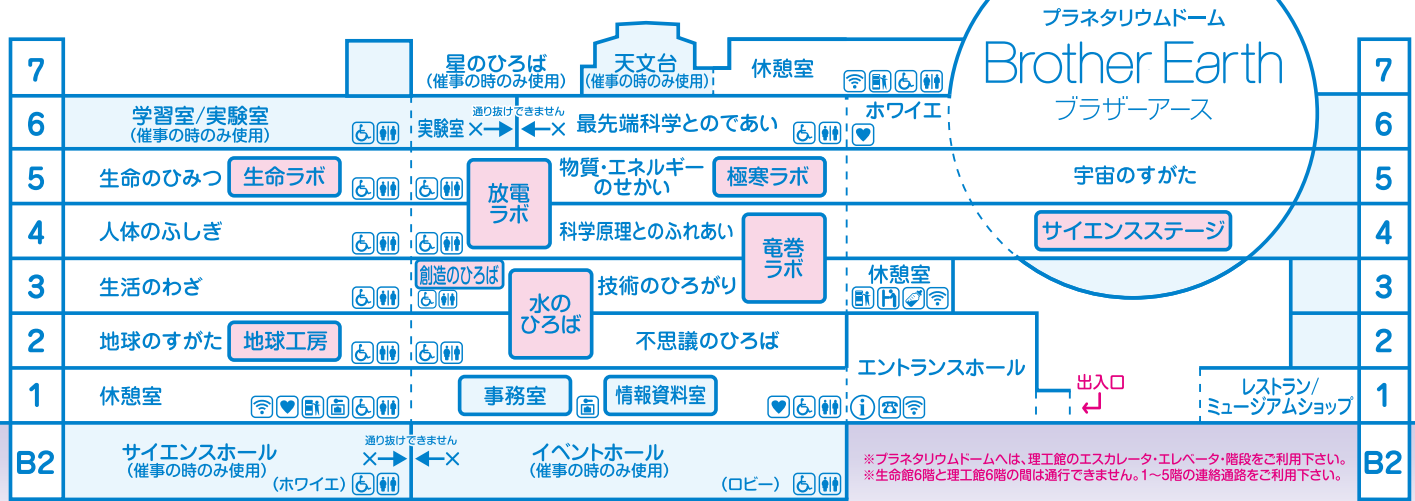

NAGOYA CITY SCIENCE MUSEUM

科学館マスコットキャラクター
アサラ
☆アストロ(宇宙)
☆サイエンス(科学)
☆ライフ(生命)

マプサウルス(生命館2階)

都市パノラマ(理工館3階)

プラネタリウムドーム
キネス認定書

科学館には心をゆさぶる夢がいっぱい!!

さあ、体感してみよう! 不思議と驚きの連続!!
みたことのない科学の世界がここにあります。

■実演実験

〈土・日・祝日・5/1(火)・5/2(水)・8/13(月)~8/15(水)〉

場所	開始時間	参加方法
極寒ラボ (理工館5階) (約20分間) 定員各回20名	10:00 10:30 11:00 11:30	要 整理券 9:30から配布します
	13:00 13:30 14:00 14:30	12:30から配布します
	15:00 15:30 16:00 16:30	14:30から配布します
	実演中は入退場できません 【配布場所】極寒ラボ横	
放電ラボ (理工館4階) (約20分間) 定員各回60名	10:00 11:00 12:00	要 整理券 9:30から配布します
	13:30 14:30	13:00から配布します
	15:30 16:30	15:00から配布します
	実演中は入退場できません 【配布場所】4階サイエンスステージ 北側通路	
サイエンスステージ (天文館4階) (20分~30分間)	11:00 13:00 14:00 15:00 16:00	ご自由にお集まり下さい
電巻ラボ(理工館3階) (約15分間)	10:30 11:30 14:30 15:30	
都市パノラマ(理工館3階) (約10分間)	11:00 12:00 14:00 15:00	
生命ラボ(生命館5階) (約20分間)	11:00 15:00	10分前に開場、先着順(9組18名)

※上記スケジュールは変更になる場合がございます。

〈平日〉

場所	開始時間	参加方法	
		春・夏・冬休みの平日	通常の平日
極寒ラボ (理工館5階) (約20分間) 定員各回20名	10:00 10:30 11:00 11:30	9:30から配布します	9:30から配布します
	13:30 14:00 14:30 15:00	13:00から配布します	13:00から配布します
	15:30 16:00 16:30	15:00から配布します	13:00から配布します
	実演中は入退場できません 【配布場所】極寒ラボ横		
放電ラボ (理工館4階) (約20分間) 定員各回60名	10:00 11:00 13:00	要 整理券	整理券不要
	14:30 16:00	9:30から配布します	放電ラボ 入口前に整列して お待ち下さい (先着順)
	14:00 16:00	14:00から配布します	
	実演中は入退場できません 【配布場所】4階サイエンスステージ北側通路		
サイエンスステージ (天文館4階) (20分~30分間)	11:00 12:00 14:00	ご自由にお集まり下さい	
電巻ラボ(理工館3階) (約15分間)	10:30 12:30 15:00		
都市パノラマ(理工館3階) (約10分間)	11:30 13:30 15:30		
生命ラボ(生命館5階) (約20分間)	14:00		
		10分前に開場、先着順(9組18名)	