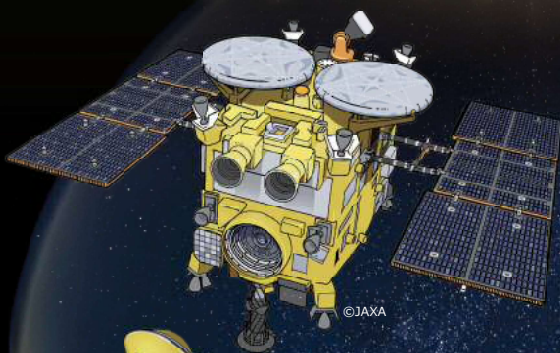

小惑星探査機「はやぶさ2」

帰還カプセル・リュウグウサンプル

特別公開

©JAXA

©JAXA

小惑星探査機「はやぶさ2」は、2020年12月に帰還カプセルを地球に届けました。カプセルの中には小惑星リュウグウのサンプルが約5.4g入っており、現在世界中でサンプルの研究が進んでいます。

実際に「はやぶさ2」に搭載されたカプセルと、小惑星リュウグウの実物サンプルを期間限定でご覧いただけます。

©JAXA

2022. **11.16** (水) ▶ **23** (水・祝) ※11/18(金)・21(月) は休館

名古屋市科学館 生命館地下2階 サイエンスホール

参加費：無料 ※ただし、入館には所定の観覧料が必要です

定員：各回100名

※初回入場回：午前10時～ / 最終入場回：午後4時～

観覧方法：1時間ごとの完全入替制

主催：名古屋市科学館

協力：宇宙航空研究開発機構 (JAXA)