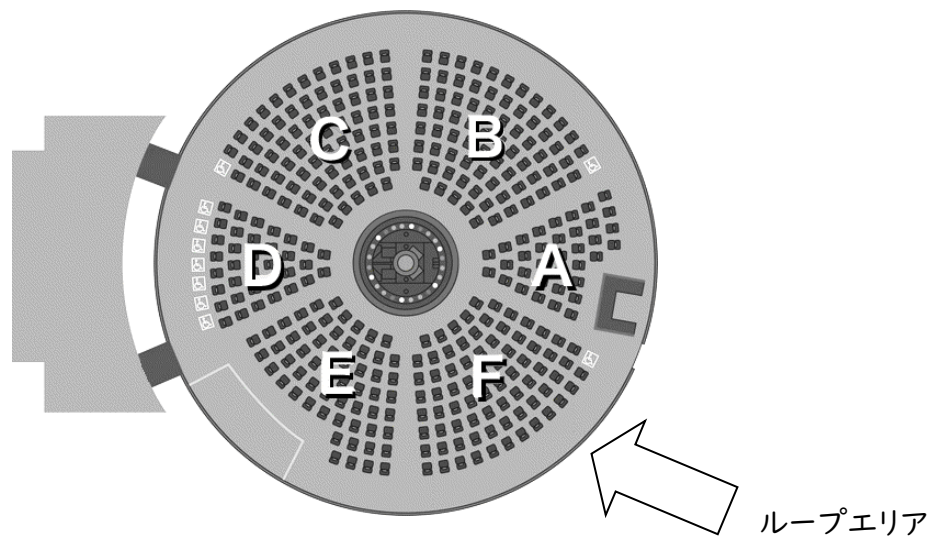

名古屋市科学館には…

ヒアリングループ^oが敷設してあります。

6つに区分された座席エリアの内、Fエリアにはヒアリングループ（磁気誘導補聴支援システム）が埋め込まれています。

ヒアリングループとは、難聴者の聞こえを支援する設備で、ループアンテナ内で誘導磁界を発生させることで、音声磁場をつくります。磁界を発生させるループアンテナを輪のように這わせます。

ご自分の補聴器や人工内耳を“T”マークに切り替えることでループが使えます。

通常の観覧でも希望すれば優先的に座れます。

今回の字幕付きプラネタリウムでは、お申し込みの際に、希望者はお知らせください。

ドーム座席マップ