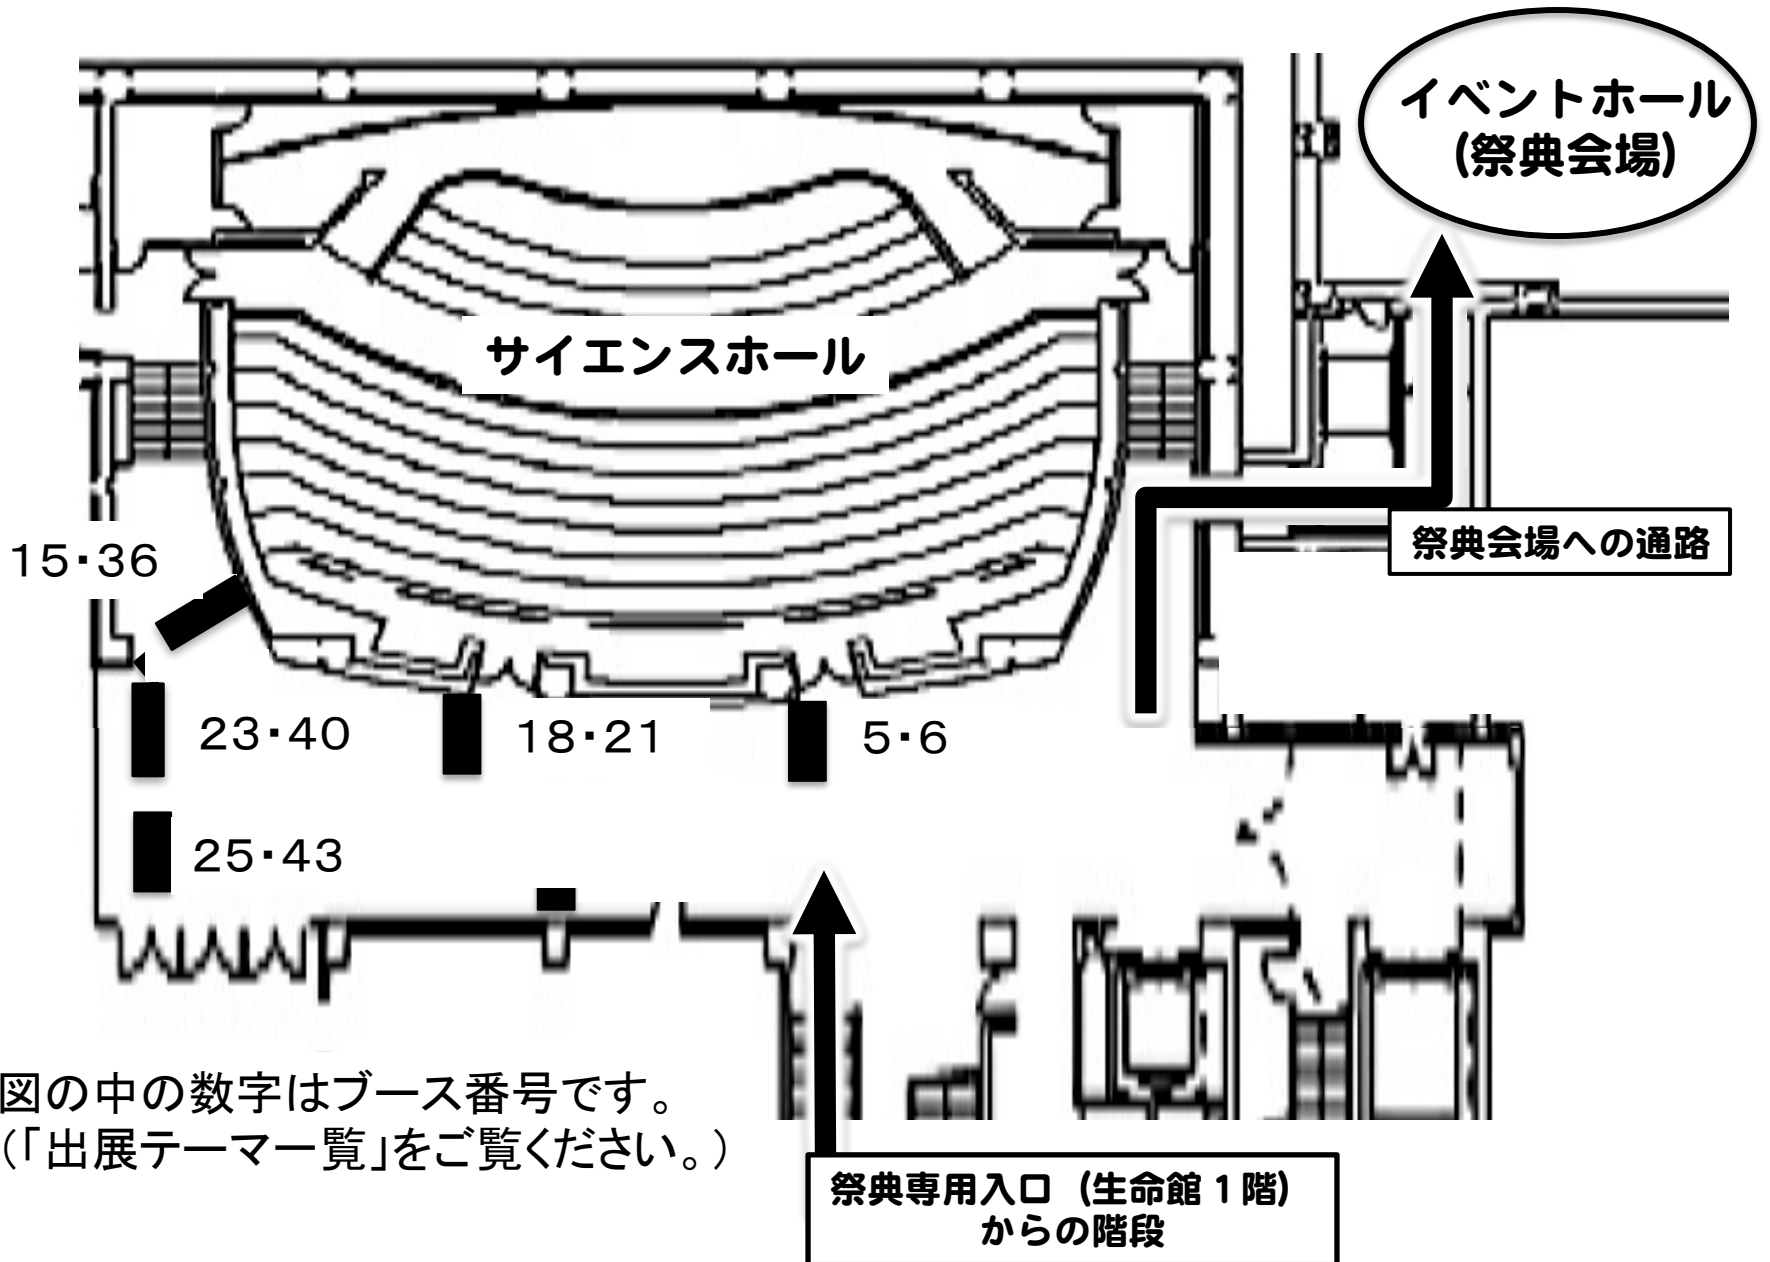

名古屋市科学館会場 整理券配布場所 (生命館地下2階)

図の中の数字はブース番号です。
 (「出展テーマ一覧」をご覧ください。)

祭典専用入口 (生命館1階)
からの階段