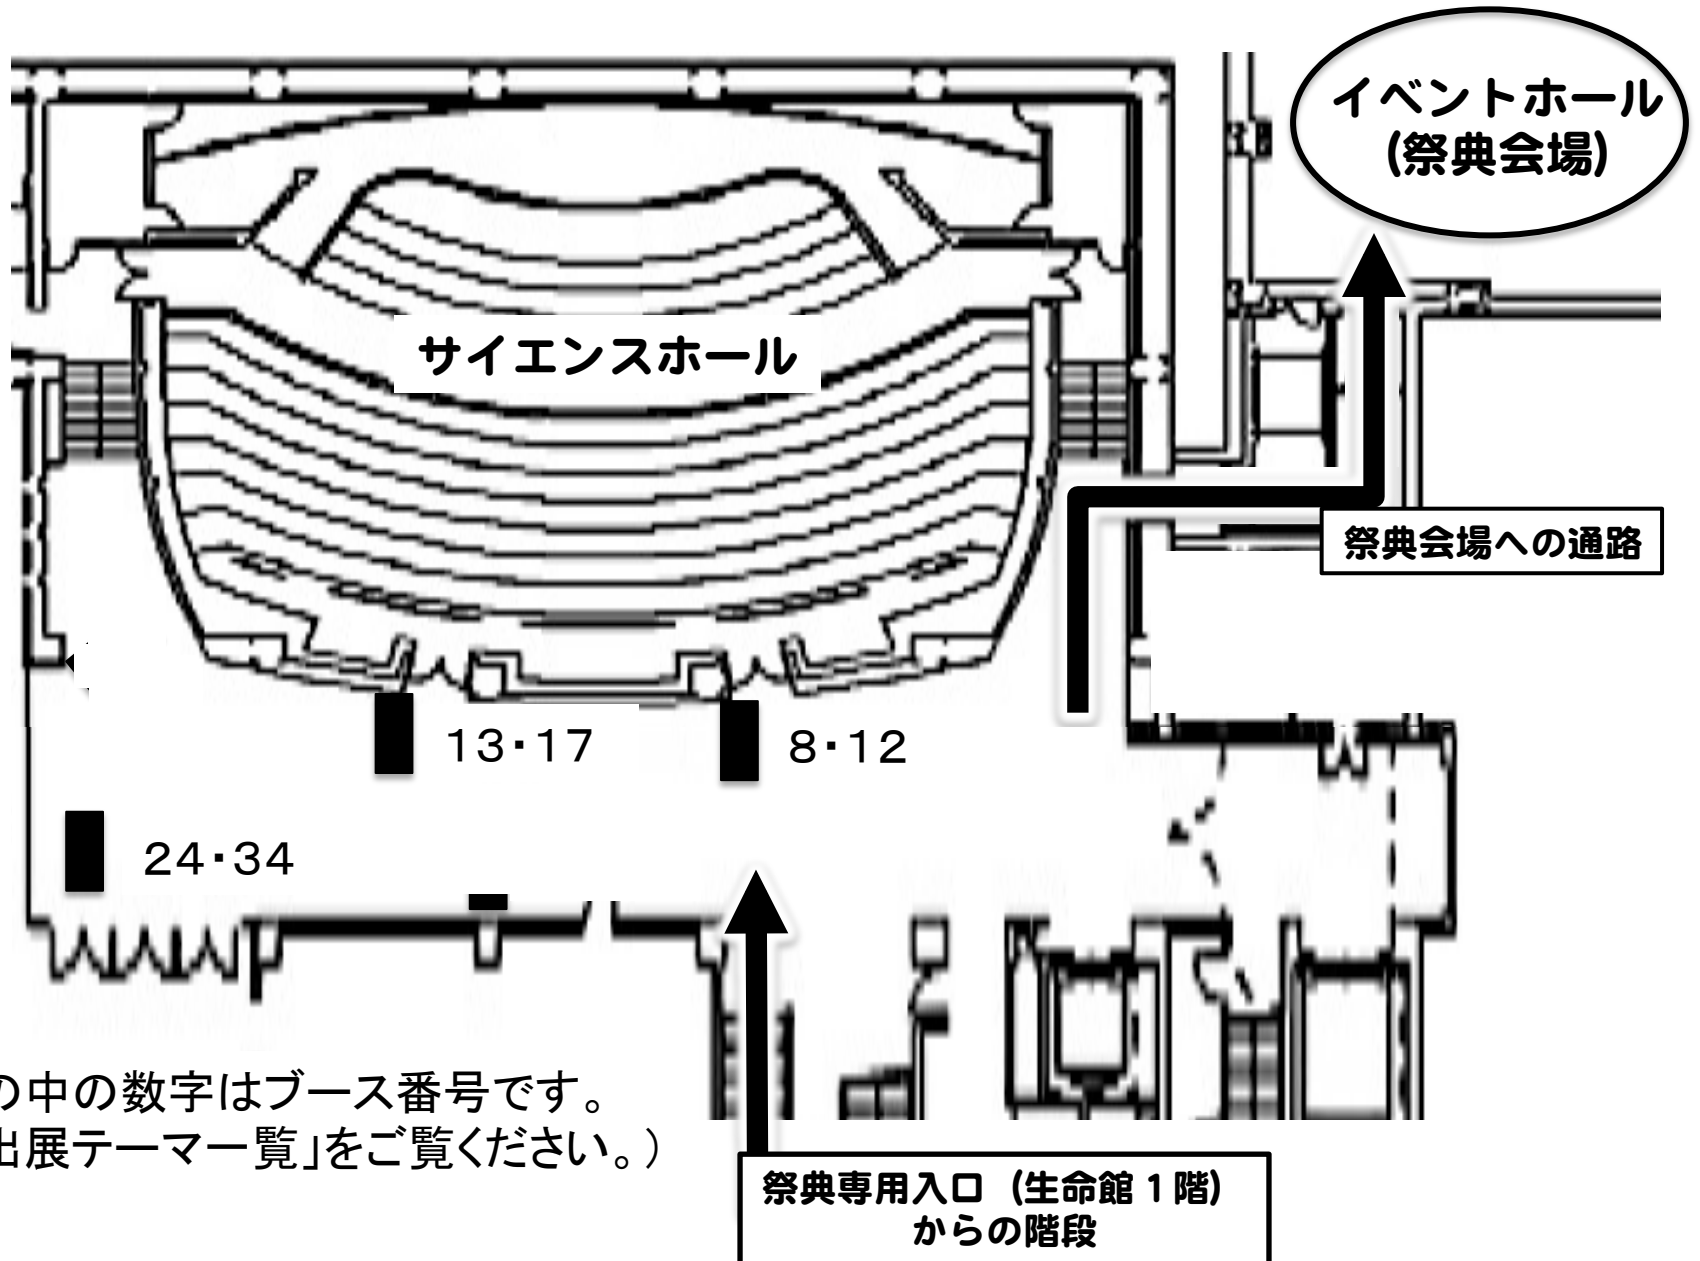

名古屋市科学館会場 整理券配布場所 (生命館地下2階)

図の中の数字はブース番号です。
 («出展テーマ一覧»をご覧ください。)

祭典専用入口 (生命館1階)
からの階段