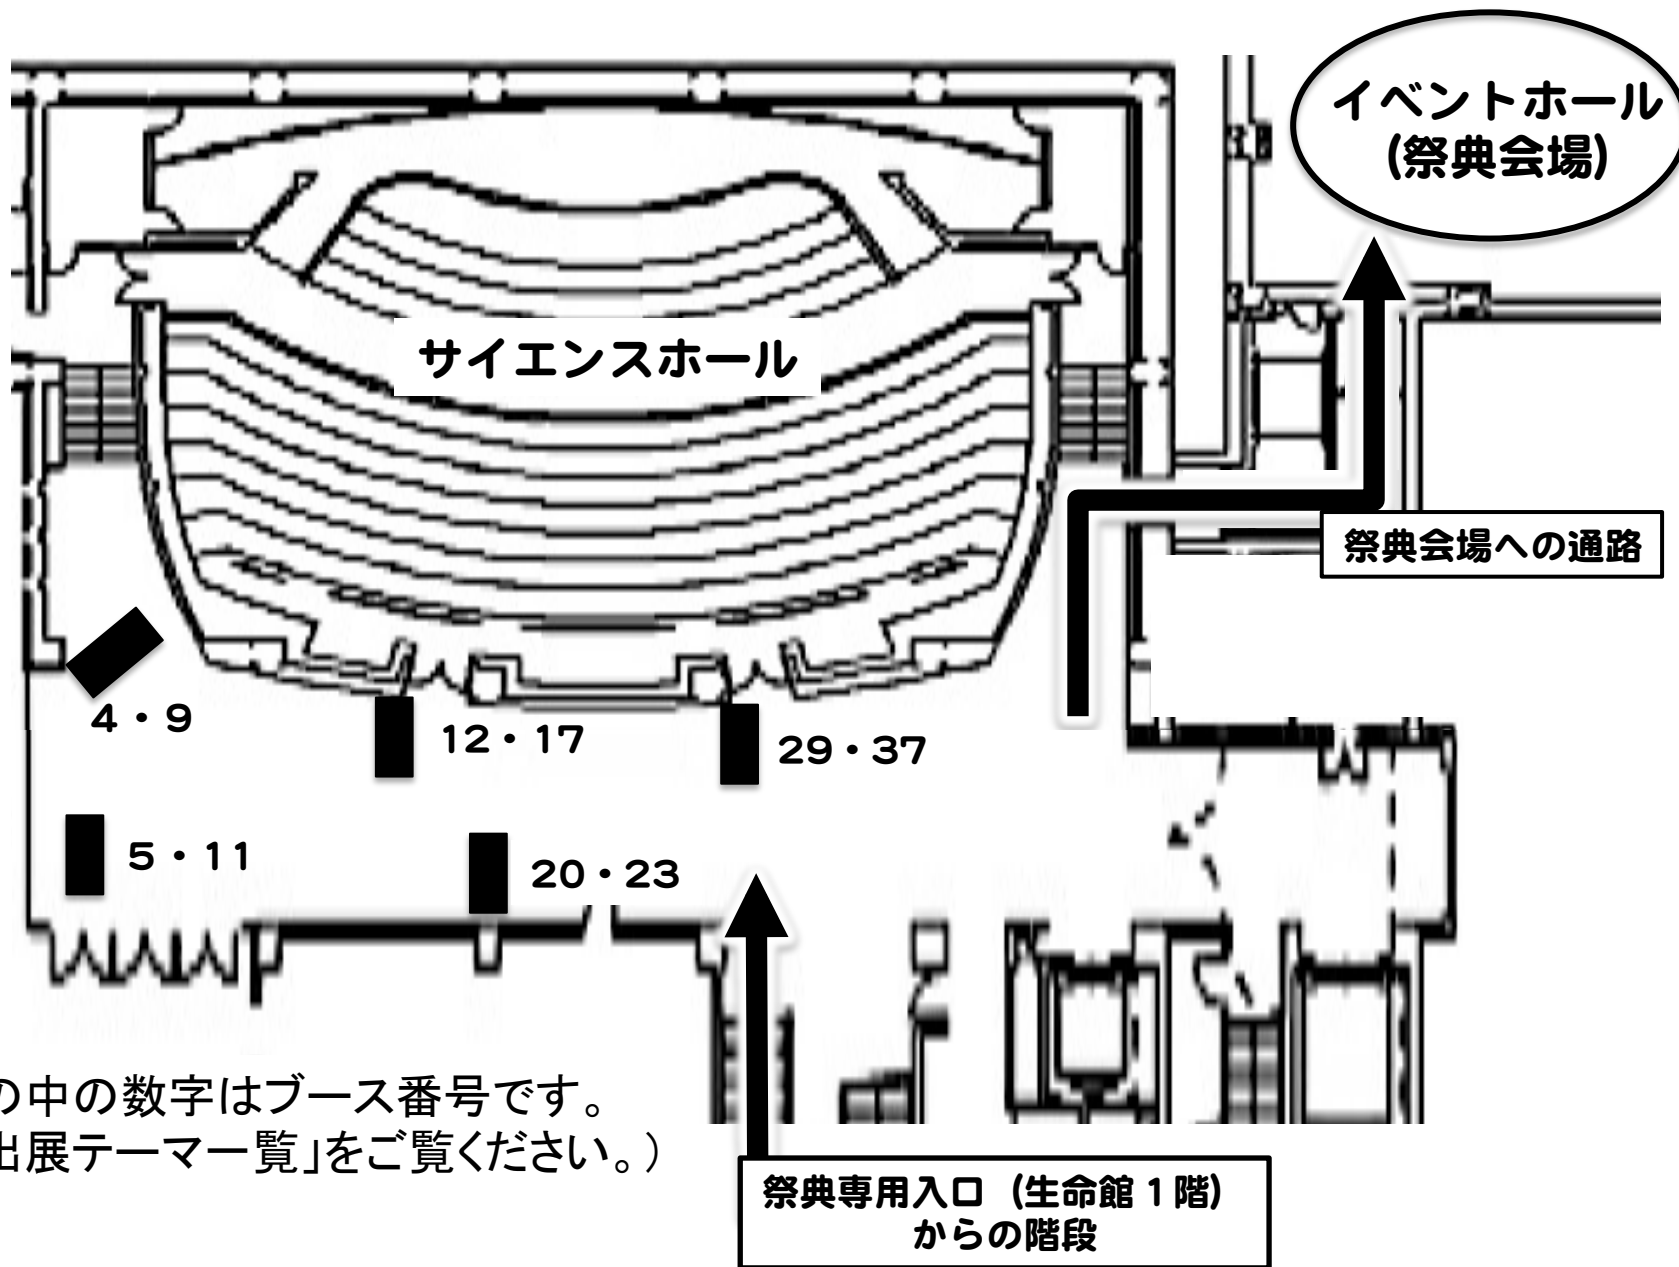

# 名古屋市科学館会場 整理券配布場所 (生命館地下2階)

図の中の数字はブース番号です。  
(「出展テーマ一覧」をご覧ください。)

祭典専用入口 (生命館1階)  
からの階段