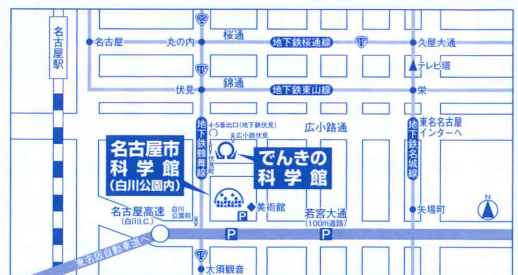

名古屋市科学館案内図

しぜんの屋台村

名古屋市科学館会場

「月食のしくみ」を考えたり、いろいろな「岩石」を観察したりさわったりして、自然のおもしろさに触れよう。

ふしぎの広場

名古屋市科学館会場

「真実のへび」作りや「魔鏡」作り、「金貨・銀貨」を作る錬金術などに挑戦して、ふしぎな世界を体験しよう。

でんきのオアシス

でんきの科学館会場

振動で動く「昆虫ロボ」作り、「フィルムケースモーター」作り、色々な発電実験などを通して、電気について楽しく学ぼう。

おもしろ工房

名古屋市科学館会場

ストローで「ロケット」や「楽器」を作ったり、「とんぼ玉」を作ったりして、おもしろい実験や工作に挑戦しよう。

なるほど実験室

名古屋市科学館会場

「遠心力つな引き」や、空気力で飛ぶ「かさ袋ロケット」作りなどを通して、自然の原理を調べてみよう。

●入場料 無 料

(高校生以上は名古屋科学館の展示室・プラネタリウムの観覧が有料となりますので別途お買い求めください。)

●交 通・地下鉄東山線・鶴舞線「伏見」下車

5番出口から南へ徒歩5分(名古屋市科学館会場)

4番出口から東へ徒歩2分(でんきの科学館会場)

・市バス「広小路伏見」下車

・名鉄バス「白川公園前」下車

●お問い合わせ