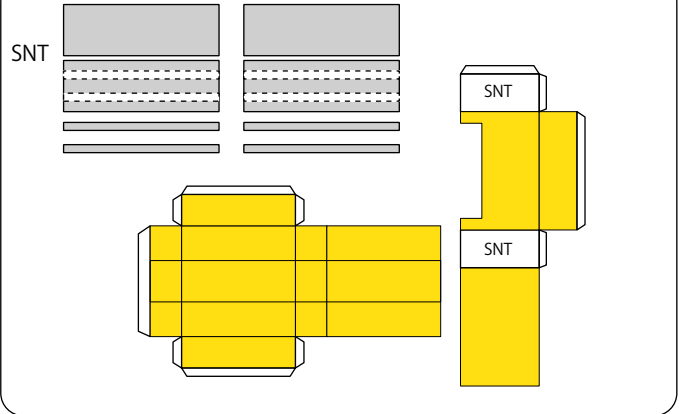

# X線天文観測衛星 ASTRO-H 「ひとみ」 1/50ペーパークラフト

主構体

主鏡円筒構体結合部

カロリメータ  
放熱部

鏡筒群ベース

主鏡ベース

主鏡ベースカバー

主鏡円筒

構体下部

望遠鏡支持トラス1rd

望遠鏡支持トラス階層

望遠鏡支持トラス3rd

望遠鏡支持トラス2rd

望遠鏡支持トラス  
貫通フレーム

難ガンマ線検出器 SGD2

難ガンマ線検出器 SGD1

結合リング

裏面

構体底

結合面

SNT

SNT

ロケット結合部支持カバー

RCS 巻く

# 太陽電池支持構造

← 構体側