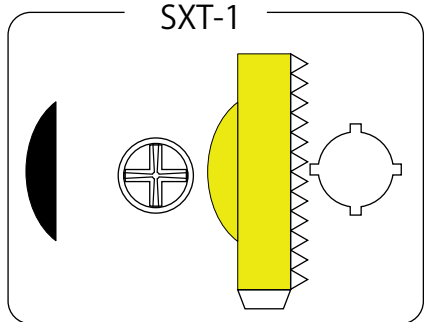

構体下部

望遠鏡支持トラス1rd

望遠鏡支持トラス階層

望遠鏡支持トラス3rd

望遠鏡支持トラス2rd

望遠鏡支持トラス  
貫通フレーム

難ガンマ線検出器 SGD2

難ガンマ線検出器 SGD1

結合リング

裏面

構体底

結合面

SNT

SNT

ロケット結合部支持カバー

RCS 巻く

RCS 巻く

RCS 巻く

RCS 巻く

極限反射鏡 巻く

伸展マスト

# 太陽電池支持構造

← 構体側