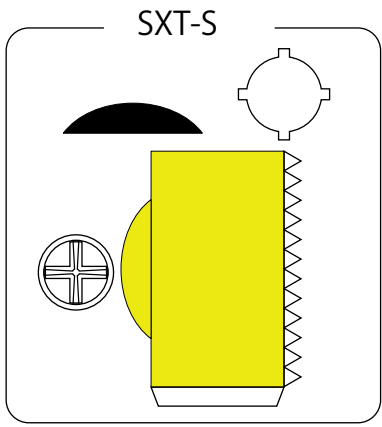

構体下部

望遠鏡支持トラス1rd

望遠鏡支持トラス階層

望遠鏡支持トラス3rd

望遠鏡支持トラス2rd

望遠鏡支持トラス  
貫通フレーム

難ガンマ線検出器 SGD2

難ガンマ線検出器 SGD1

結合リング

裏面

構体底

結合面

SNT

SNT

ロケット結合部支持カバー

RCS 巻く

RCS 巻く

RCS 巻く

RCS 巻く

極限反射鏡 巻く

伸展マスト

# 太陽電池支持構造

← 構体側