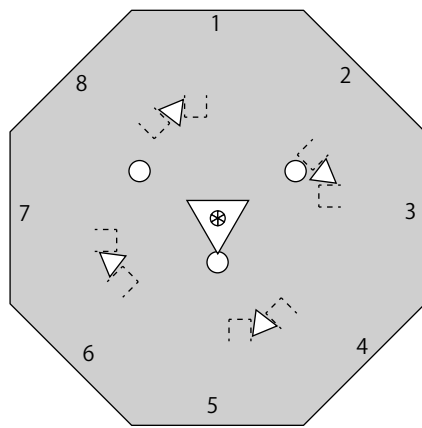

# X線天文観測衛星 ASTRO-H 「ひとみ」 1/50ペーパークラフト

主構体

主鏡円筒構体結合部

カロリメータ  
放熱部

鏡筒群ベース

主鏡ベース

主鏡ベースカバー

主鏡円筒

構体下部

望遠鏡支持トラス1rd

望遠鏡支持トラス階層

望遠鏡支持トラス3rd

望遠鏡支持トラス2rd

望遠鏡支持トラス  
貫通フレーム

難ガンマ線検出器 SGD2

難ガンマ線検出器 SGD1

結合リング

裏面

構体底

結合面

SNT

SNT

ロケット結合部支持カバー

RCS 巻く

# 太陽電池支持構造

← 構体側