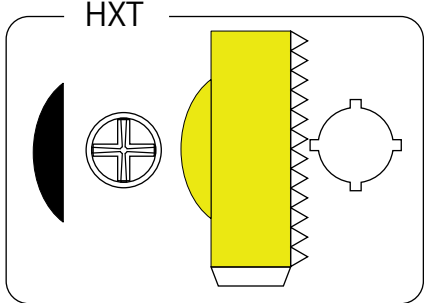

構体下部

望遠鏡支持トラス1rd

望遠鏡支持トラス階層

望遠鏡支持トラス3rd

望遠鏡支持トラス2rd

望遠鏡支持トラス  
貫通フレーム

難ガンマ線検出器 SGD2

難ガンマ線検出器 SGD1

結合リング

裏面

構体底

結合面

SNT

SNT

ロケット結合部支持カバー

RCS 巻く

RCS 巻く

RCS 巻く

RCS 巻く

極限反射鏡 巻く

伸展マスト

# 太陽電池支持構造

← 構体側