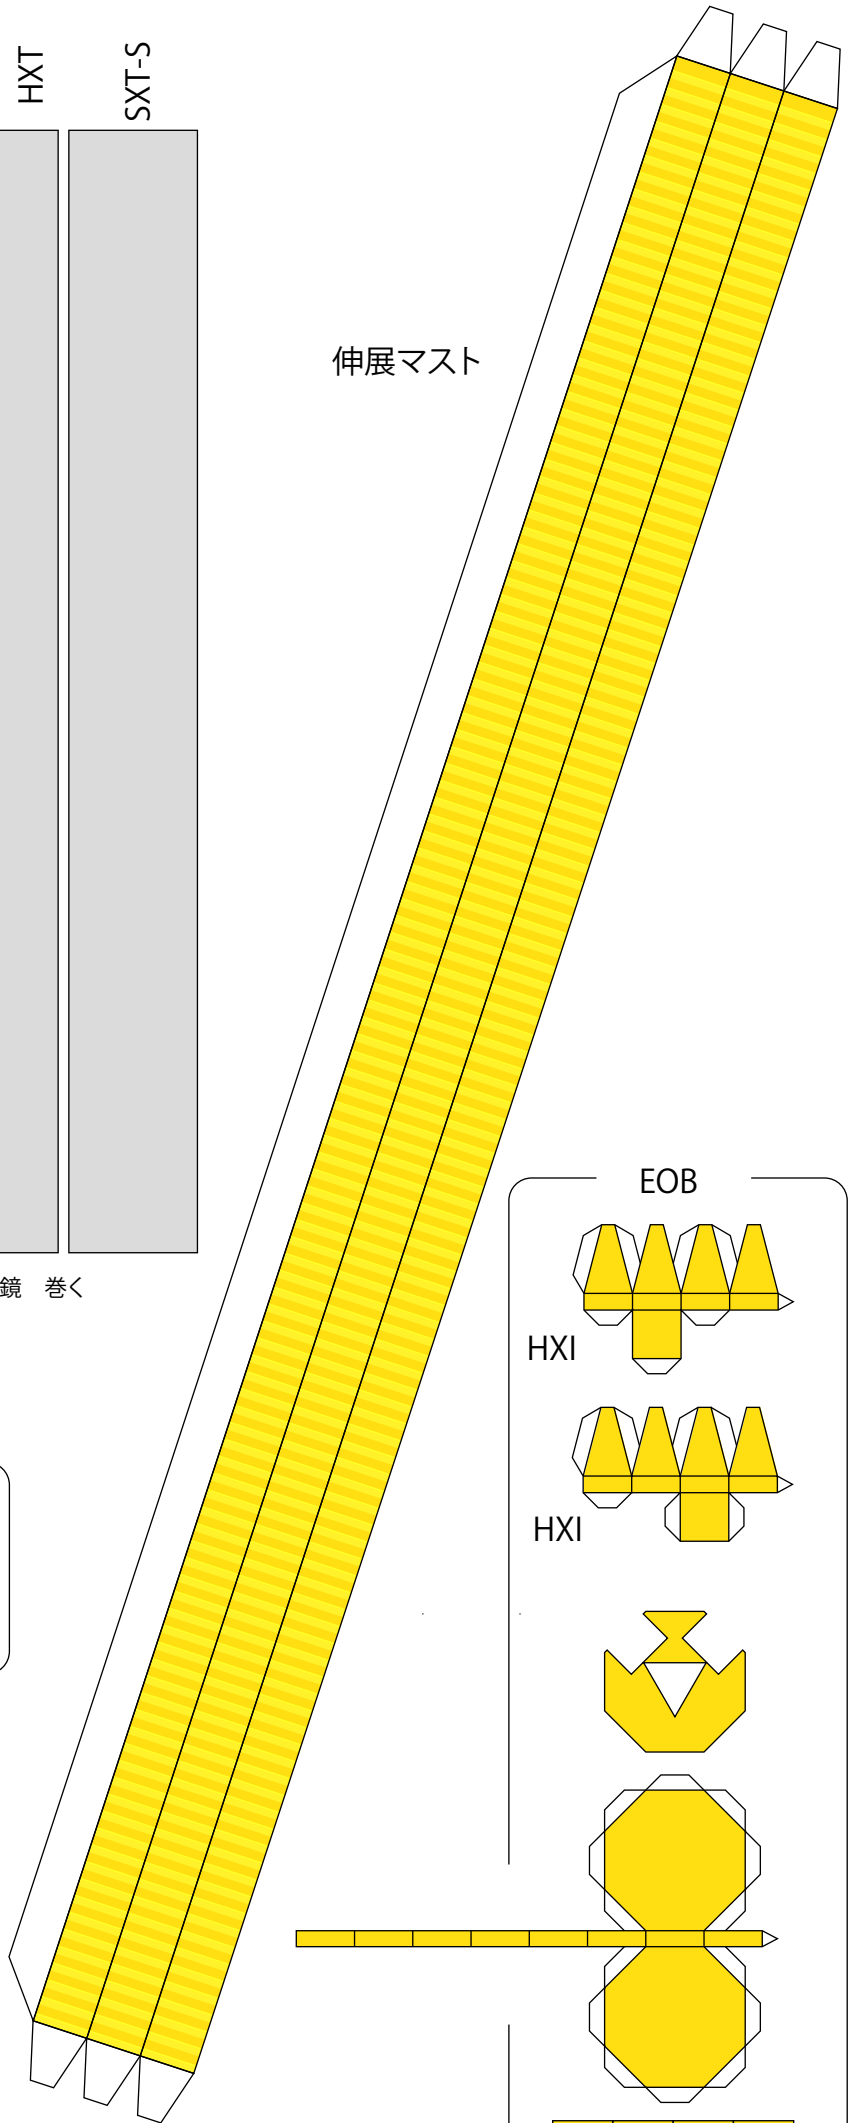

# X線天文観測衛星 ASTRO-H 「ひとみ」 1/50ペーパークラフト

主構体

主鏡円筒構体結合部

カロリメータ  
放熱部

鏡筒群ベース

主鏡ベース

主鏡ベースカバー

主鏡円筒

構体下部

望遠鏡支持トラス1rd

望遠鏡支持トラス階層

望遠鏡支持トラス3rd

望遠鏡支持トラス2rd

望遠鏡支持トラス  
貫通フレーム

難ガンマ線検出器 SGD2

難ガンマ線検出器 SGD1

RCS 巻く

RCS 巻く

RCS 巻く

極限反射鏡 巻く

伸展マスト

# 太陽電池支持構造

← 構体側