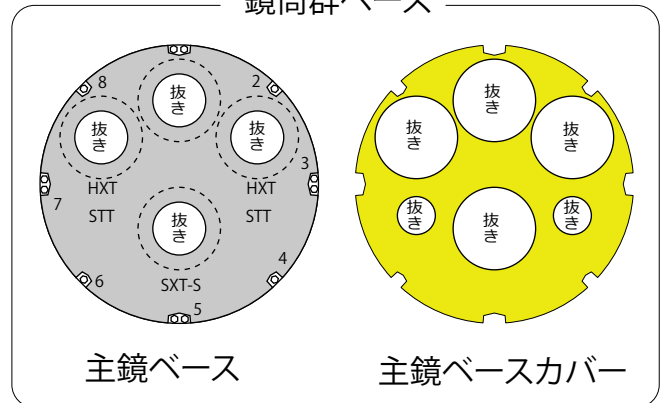

# X線天文観測衛星 ASTRO-H 「ひとみ」 1/50ペーパークラフト

主構体

主鏡円筒構体結合部

カロリメータ  
放熱部

鏡筒群ベース

主鏡ベース

主鏡ベースカバー

主鏡円筒

構体下部

望遠鏡支持トラス1rd

望遠鏡支持トラス階層

望遠鏡支持トラス3rd

望遠鏡支持トラス2rd

望遠鏡支持トラス  
貫通フレーム

難ガンマ線検出器 SGD2

難ガンマ線検出器 SGD1

結合リング

裏面

構体底

結合面

SNT

SNT

ロケット結合部支持カバー

RCS 巻く

# 太陽電池支持構造

← 構体側