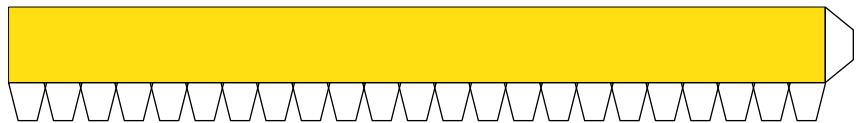

# X線天文観測衛星 ASTRO-H 「ひとみ」 1/50ペーパークラフト

主構体

主鏡円筒構体結合部

カロリメータ  
放熱部

鏡筒群ベース

主鏡ベース

主鏡ベースカバー

主鏡円筒

構体下部

望遠鏡支持トラス1rd

望遠鏡支持トラス階層

望遠鏡支持トラス3rd

望遠鏡支持トラス2rd

望遠鏡支持トラス  
貫通フレーム

難ガンマ線検出器 SGD2

難ガンマ線検出器 SGD1

結合リング

裏面

構体底

結合面

SNT

SNT

ロケット結合部支持カバー

RCS 巻く