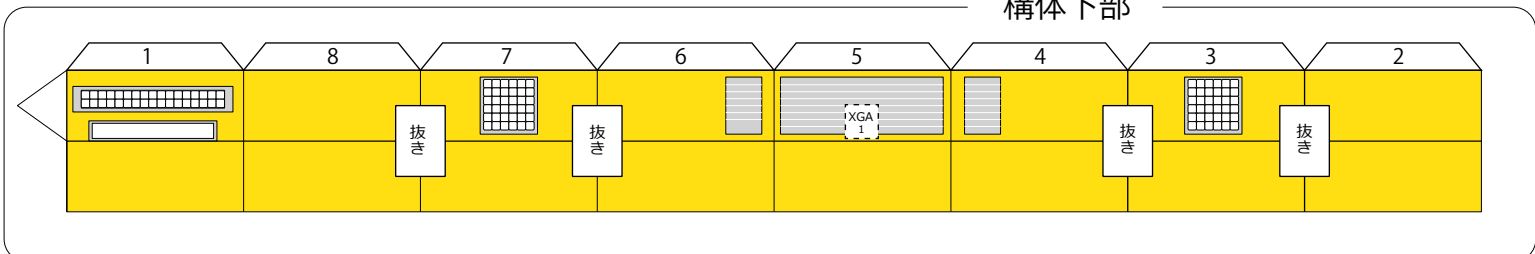

# X線天文観測衛星 ASTRO-H 「ひとみ」 1/50ペーパークラフト

主構体

主鏡円筒構体結合部

カロリメータ  
放熱部

鏡筒群ベース

主鏡ベース

主鏡ベースカバー

主鏡円筒

構体下部

望遠鏡支持トラス1rd

望遠鏡支持トラス階層

望遠鏡支持トラス3rd

望遠鏡支持トラス2rd

望遠鏡支持トラス  
貫通フレーム

難ガンマ線検出器 SGD2

難ガンマ線検出器 SGD1

結合リング

裏面

構体底

結合面

SNT

SNT

ロケット結合部支持カバー

RCS 巻く