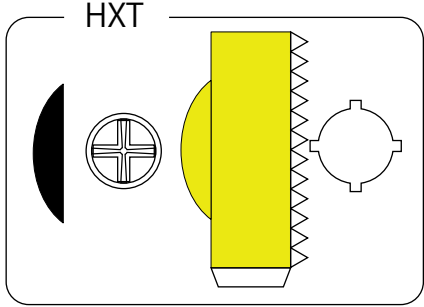

構体下部

望遠鏡支持トラス1rd

望遠鏡支持トラス階層

望遠鏡支持トラス3rd

望遠鏡支持トラス2rd

望遠鏡支持トラス  
貫通フレーム

難ガンマ線検出器 SGD2

難ガンマ線検出器 SGD1

結合リング

裏面

構体底

結合面

SNT

SNT

ロケット結合部支持カバー

RCS 巻く

RCS 巻く

RCS 巻く

RCS 巻く

極限反射鏡 巻く

伸展マスト

# 太陽電池支持構造

← 構体側