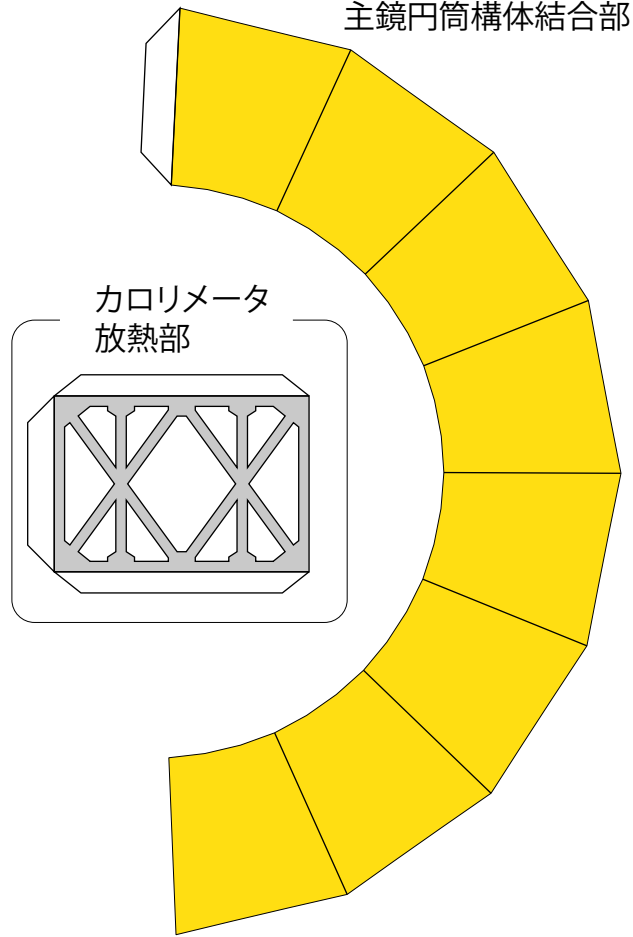

# X線天文観測衛星 ASTRO-H 「ひとみ」 1/50ペーパークラフト

主構体

主鏡円筒構体結合部

カロリメータ  
放熱部

鏡筒群ベース

主鏡ベース

主鏡ベースカバー

主鏡円筒

構体下部

望遠鏡支持トラス1rd

望遠鏡支持トラス階層

望遠鏡支持トラス3rd

望遠鏡支持トラス2rd

望遠鏡支持トラス  
貫通フレーム

難ガンマ線検出器 SGD2

難ガンマ線検出器 SGD1

結合リング

裏面

構体底

結合面

SNT

SNT

ロケット結合部支持カバー

RCS 巻く

# 太陽電池支持構造

← 構体側