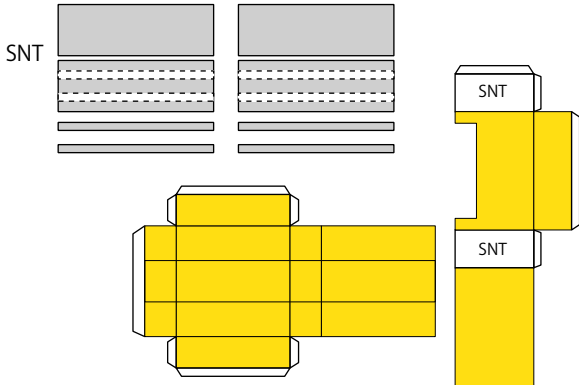

# X線天文観測衛星 ASTRO-H 「ひとみ」 1/50ペーパークラフト

主構体

主鏡円筒構体結合部

カロリメータ  
放熱部

鏡筒群ベース

主鏡ベース

主鏡ベースカバー

主鏡円筒

構体下部

望遠鏡支持トラス1rd

望遠鏡支持トラス階層

望遠鏡支持トラス3rd

望遠鏡支持トラス2rd

望遠鏡支持トラス  
貫通フレーム

難ガンマ線検出器 SGD2

難ガンマ線検出器 SGD1

結合リング

裏面

構体底

結合面

SNT

SNT

ロケット結合部支持カバー

RCS 巻く

# 太陽電池支持構造

← 構体側