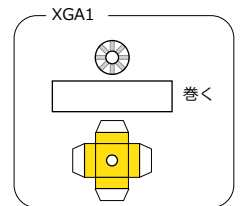

# X線天文観測衛星 ASTRO-H 「ひとみ」 1/50ペーパークラフト

主構体

主鏡円筒構体結合部

カロリメータ  
放熱部

鏡筒群ベース

主鏡ベース

主鏡ベースカバー

主鏡円筒

構体下部

望遠鏡支持トラス1rd

望遠鏡支持トラス階層

望遠鏡支持トラス3rd

望遠鏡支持トラス2rd

望遠鏡支持トラス  
貫通フレーム

難ガンマ線検出器 SGD2

難ガンマ線検出器 SGD1

結合リング

裏面

構体底

結合面

SNT

SNT

ロケット結合部支持カバー

RCS 巻く

# 太陽電池支持構造

← 構体側