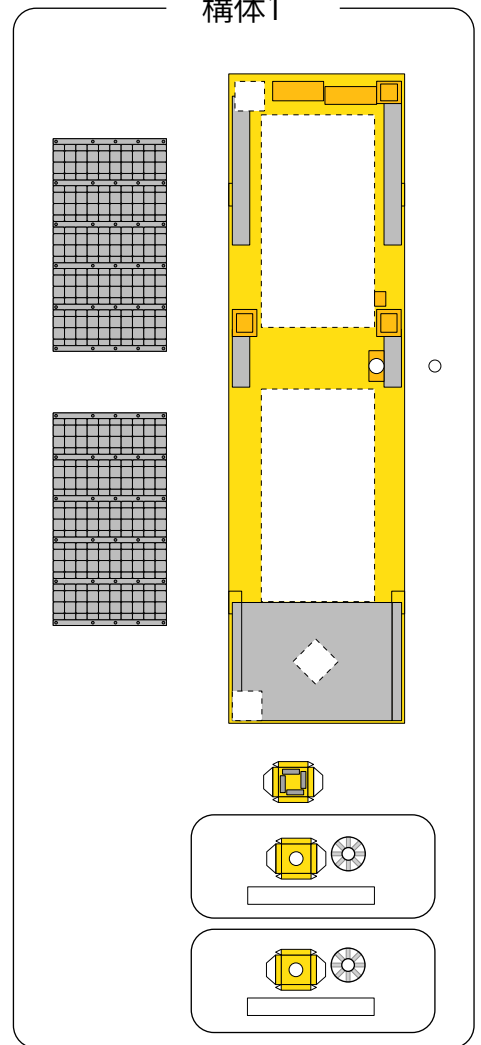

# X線天文観測衛星 ASTRO-H 「ひとみ」 1/50ペーパークラフト

主構体

主鏡円筒構体結合部

カロリメータ  
放熱部

鏡筒群ベース

主鏡ベース

主鏡ベースカバー

主鏡円筒

# 太陽電池支持構造

← 構体側

# 太陽電池パネル

太陽電池裏面

太陽電池表面

構体側  
↓

↑  
構体側

構体4

構体6

構体1

構体5

構体3

構体8

構体2

←  
※望遠鏡側