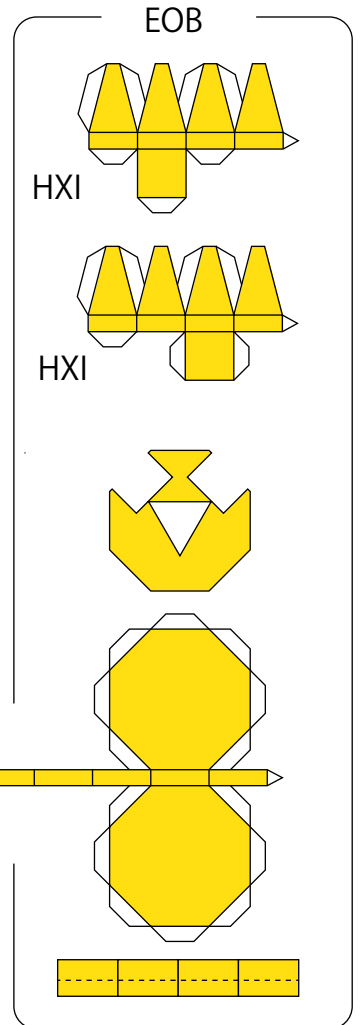

# X線天文観測衛星 ASTRO-H 「ひとみ」 1/50ペーパークラフト

主構体

主鏡円筒構体結合部

カロリメータ  
放熱部

鏡筒群ベース

主鏡ベース

主鏡ベースカバー

主鏡円筒

結合リング

裏面

構体底

結合面

SNT

SNT

ロケット結合部支持カバー

RCS 巻く

RCS 巻く

RCS 巻く

RCS 巻く

極限反射鏡 巻く

伸展マスト

# 太陽電池支持構造

← 構体側