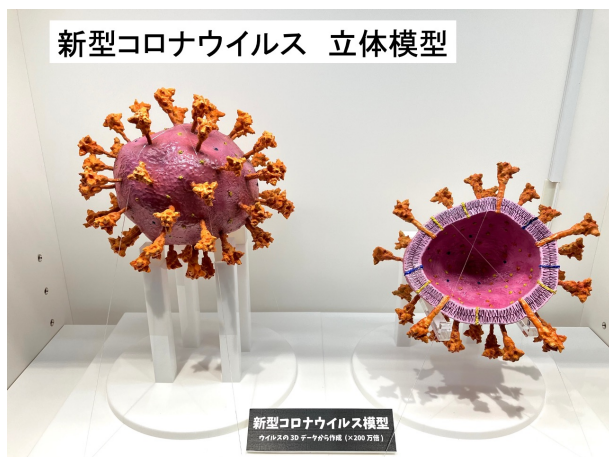

## 人体ニュース

Human Body News

## ■展示品のねらい

人体に関わる最新の話題や地域のニュースなどを取り上げるコーナーです。  
最新の話題を紹介できるように、映像やパネルの内容は入れ替え可能になっています。

## 新型コロナウイルス 立体模型

新型コロナウイルスの  
スパイクとヒト細胞  
結合模型

六角柱のケースの中に模型などを展示し、正面には動画などを見られるモニターが、ほかの面には解説やポスターなどを入れることのできるフレーム（額）がついています。後ろの壁のホワイトボードにも追加の解説などを貼ることができ、それぞれ入れ替えも可能です。

展示の第1弾は新型コロナウイルス(SARS-CoV-2：サーズ コヴ ツー)の基礎的な情報をパネルで解説し、科学的な情報をもとに地域の専門家の協力で作製した立体模型を展示しました。