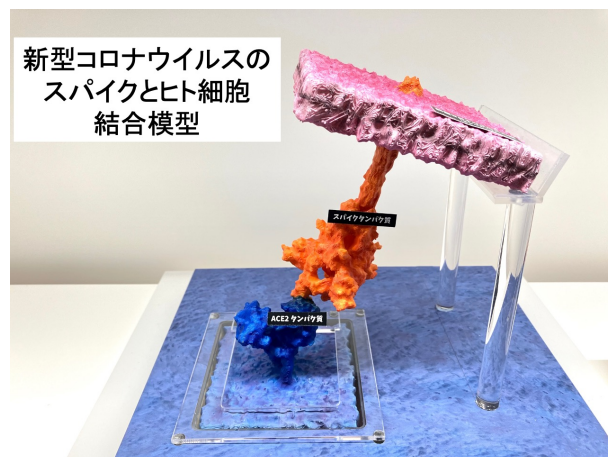

## 人体ニュース

Human Body News

## ■展示品のねらい

人体に関わる最新の話題や地域のニュースなどを取り上げるコーナーです。  
最新の話題を紹介できるように、映像やパネルの内容は入れ替え可能になっています。

## 新型コロナウイルス 立体模型

新型コロナウイルスの  
スパイクとヒト細胞  
結合模型

六角柱のケースの中に模型などを展示し、正面には動画などを見られるモニターが、ほかの面には解説やポスターなどを入れることのできるフレーム（額）がついています。後ろの壁のホワイトボードにも追加の解説などを貼ることができ、それぞれ入れ替えも可能です。

展示の第1弾は新型コロナウイルス(SARS-CoV-2：サーズ コヴ ツー)の基礎的な情報をパネルで解説し、科学的な情報をもとに地域の専門家の協力で作製した立体模型を展示しました。